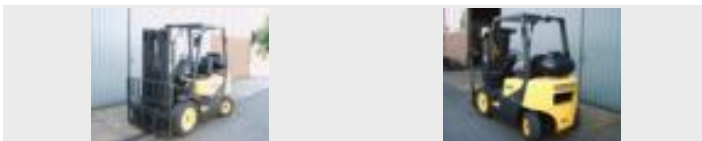

Originele foto

VERKOOPGEGEVENS

DAEWOO G20S-3

Type aandrijving	Gas
Type apparaat	Vierwielvorkheftruck
Draagvermogen (kg)	2000
Hefhoogte (mm)	4290
Bouwjaar	1999
Kwaliteitsbeoordeling	★★★★
Prijs	9.000 € alle prijzen excl. BTW

Productnr. leverancier	07 1004
Supralift-productnr.	2085058E
Garantie	3
Zwaartepunt van de belasting (mm)	500
Type mast	drievoudig
Algehele hoogte (mm)	2150
Eigen gewicht (kg)	4108
Bedrijfsuren volgens teller (h)	2900
Vermogen verbrandingsmotor (kW)	39.7
Opmerking	Heftruck verkeert in zeer goede staat.