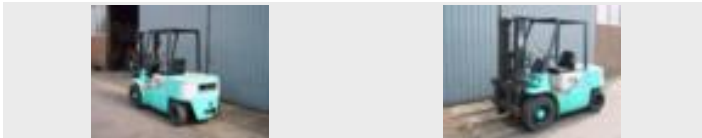

Originele foto

### MITSUBISHI FD30-T

Type aandrijving	Diesel
Type apparaat	Vierwielvorkheftruck
Draagvermogen (kg)	3000
Hefhoogte (mm)	3000
Bouwjaar	1990
Kwaliteitsbeoordeling	☆☆☆
<b>Prijs</b>	<b>4.750 €</b> alle prijzen excl. BTW